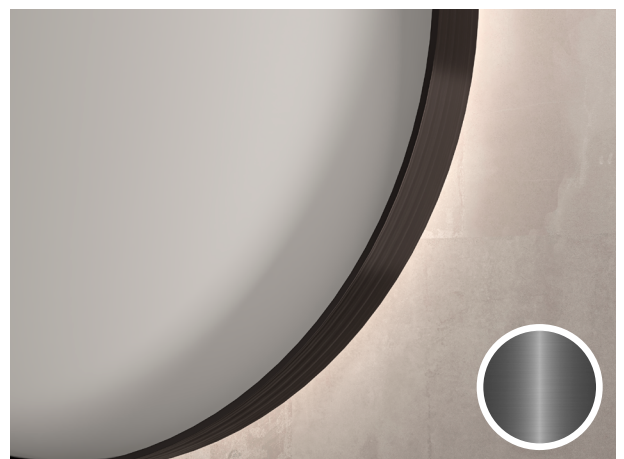

SANIBELL
baderumsmøbler

INK SPEJLE 2024

OVERFLADER

MATHVID

MATSORT

BØRSTET
MAT GULD

BØRSTET
KOBBER

BØRSTET
RUSTFRIT STÅL