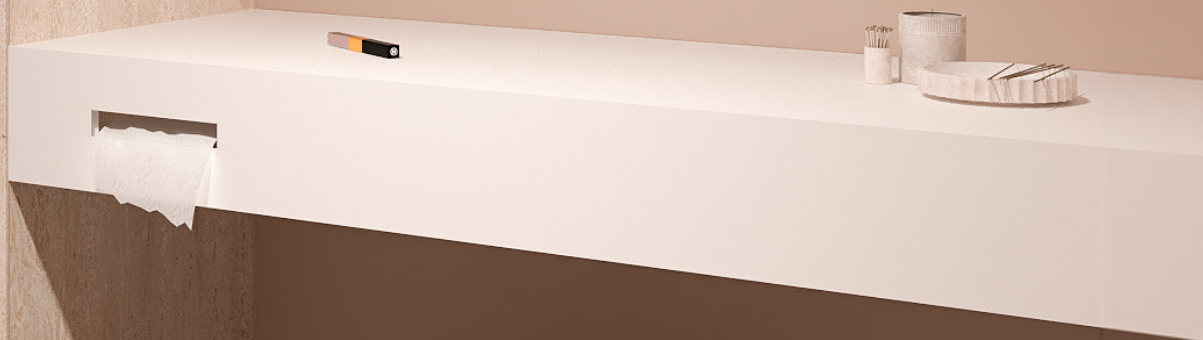

SANIBELL
baderumsmøbler

INK SPEJLE 2024

OVERFLADER

MATHVID

MATSORT

BØRSTET
MAT GULD

BØRSTET
KOBBER

BØRSTET
RUSTFRIT STÅL