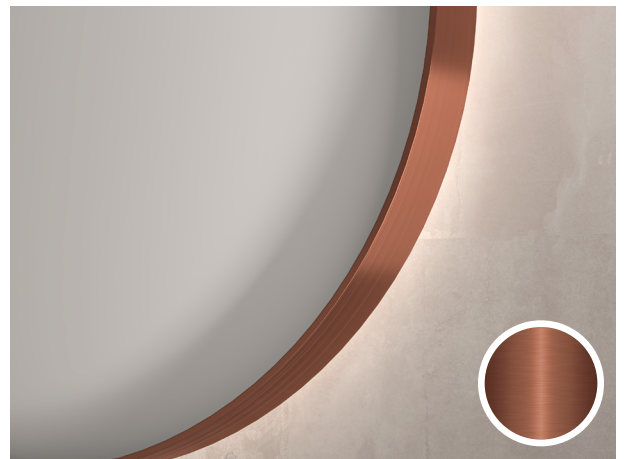

SANIBELL
baderumsmøbler

INK SPEJLE 2024

OVERFLADER

MATHVID

MATSORT

BØRSTET
MAT GULD

BØRSTET
KOBBER

BØRSTET
RUSTFRIT STÅL